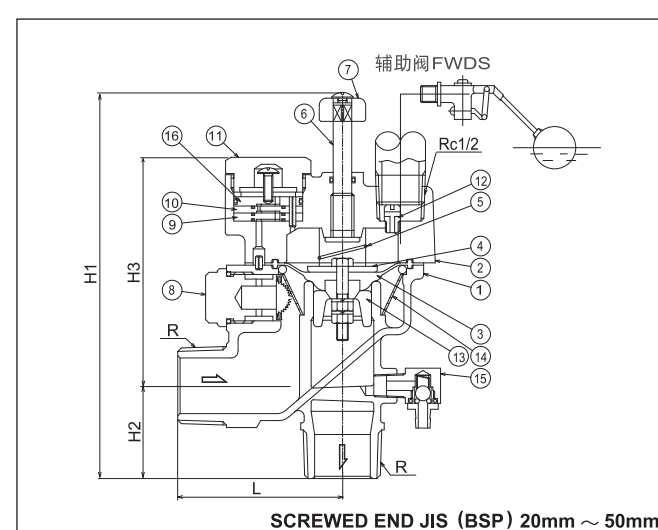

KKK BRONZE VALVES

液压水位控制阀（直角型）：Model DL

●尺寸·规格：内螺纹式 单位:mm

连接规格: JIS B 0203 & BS21					
口径	20	25	30	40	50
L	68	71	88	95	101
H1	157	166	173	184	196
H2	34	40	50	53	55
H3	93.5	98.5	104	103	109
END	3/4"	1"	1 1/4"	1 1/2"	2"

●尺寸·规格：法兰盘式 单位:mm

连接规格: JIS B 2240			
口径	65	75	100
L	130	156	188
H1	261	301	345
H2	81	106	135
H3	135	152	169
法兰盘	JIS10K		

连接规格: JIS B 2240			
口径	65	75	100
L	130	158	192
H1	261	303	349
H2	81	108	139
H3	135	152	169
法兰盘	JIS16K		

●材 质:

No.	零件名称	材 质	No.	零件名称	材 质
1	阀 体	CAC406	10	水流调节片B	C3604BD/POM
2	阀 盖	CAC406	11	水流调节片套组螺帽	C3604BD
3	隔 膜 片	EPDM	12	节 流 器	C3604BD
4	隔膜片押板	SUS304	13	导 向 件	CAC406
5	弹 簧	SUS304	14	过 滤 器	SUS304
6	流量调节棒	C3604BD	15	真空破坏器	C3604BD
7	手 柄	C3604BD/CAC406C	16	水流调节片C	C3604BD
8	螺帽式过滤器	C3604BD	17	阀 座	CAC406/SUS304
9	水流调节片A	C3604BD/POM			