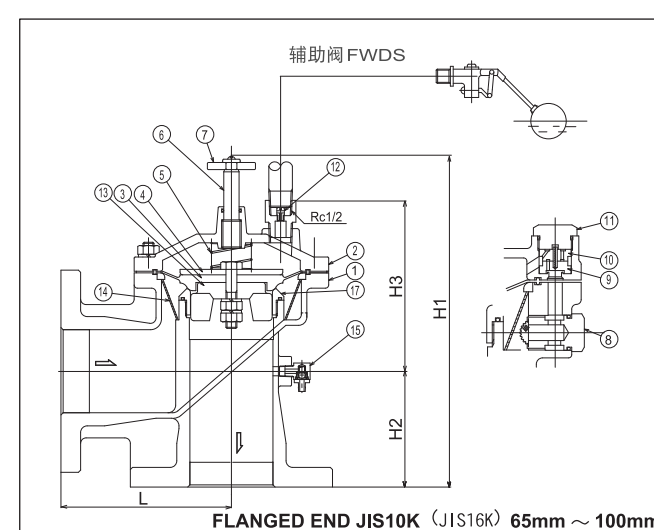

KKK BRONZE VALVES

液压水位控制阀（直角型）：Model DL

●尺寸·规格：内螺纹式 单位:mm

连接规格: JIS B 0203 & BS21					
口径	20	25	30	40	50
L	68	71	88	95	101
H1	157	166	173	184	196
H2	34	40	50	53	55
H3	93.5	98.5	104	103	109
END	3/4"	1"	1 1/4"	1 1/2"	2"

●尺寸·规格：法兰盘式 单位:mm

连接规格: JIS B 2240			
口径	65	75	100
L	130	156	188
H1	261	301	345
H2	81	106	135
H3	135	152	169
法兰盘	JIS10K		

连接规格: JIS B 2240			
口径	65	75	100
L	130	158	192
H1	261	303	349
H2	81	108	139
H3	135	152	169
法兰盘	JIS16K		

●材 质:

No.	零件名称	材 质	No.	零件名称	材 质
1	阀 体	CAC406	10	水流调节片B	C3604BD/POM
2	阀 盖	CAC406	11	水流调节片套组螺帽	C3604BD
3	隔 膜 片	EPDM	12	节 流 器	C3604BD
4	隔膜片押板	SUS304	13	导 向 件	CAC406
5	弹 簧	SUS304	14	过 滤 器	SUS304
6	流量调节棒	C3604BD	15	真空破坏器	C3604BD
7	手 柄	C3604BD/CAC406C	16	水流调节片C	C3604BD
8	螺帽式过滤器	C3604BD	17	阀 座	CAC406/SUS304
9	水流调节片A	C3604BD/POM			